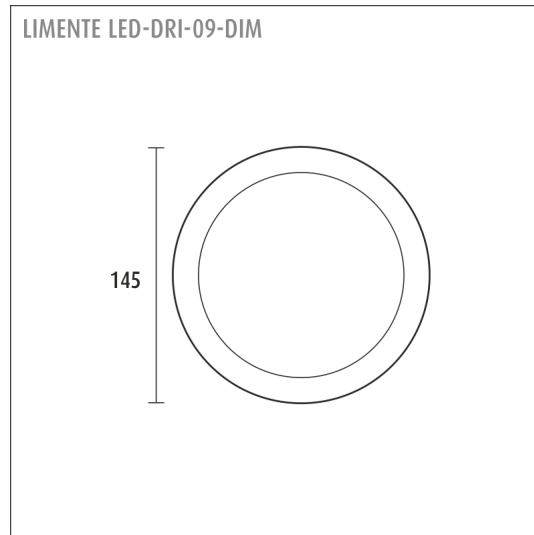

LED-DRI 09DIM