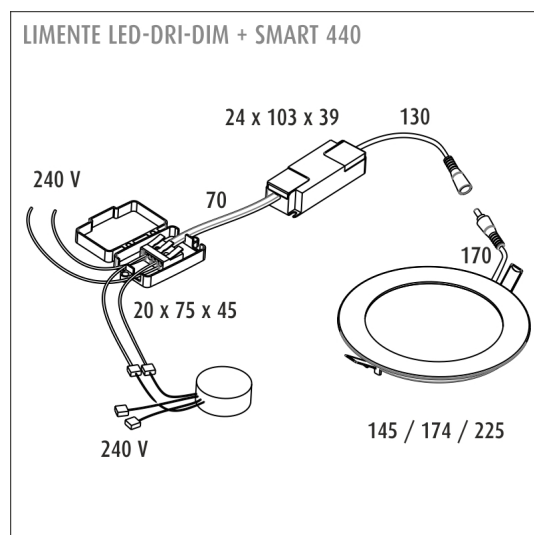

LED-DRI 09DIM