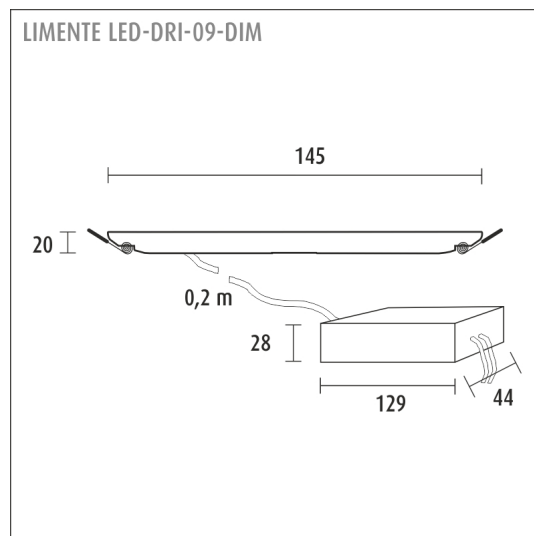

LED-DRI 09DIM