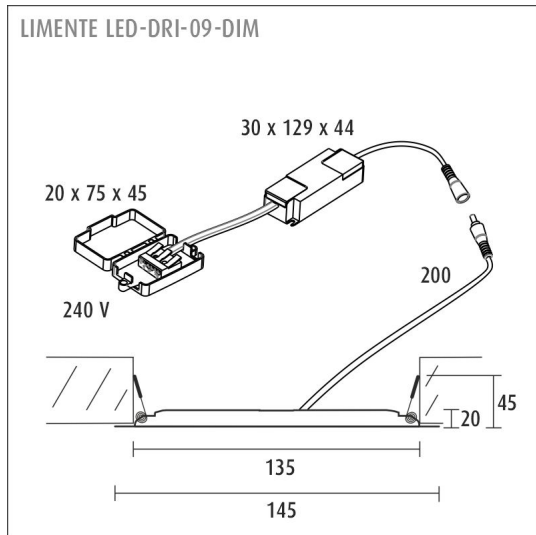

LED-DRI 09DIM