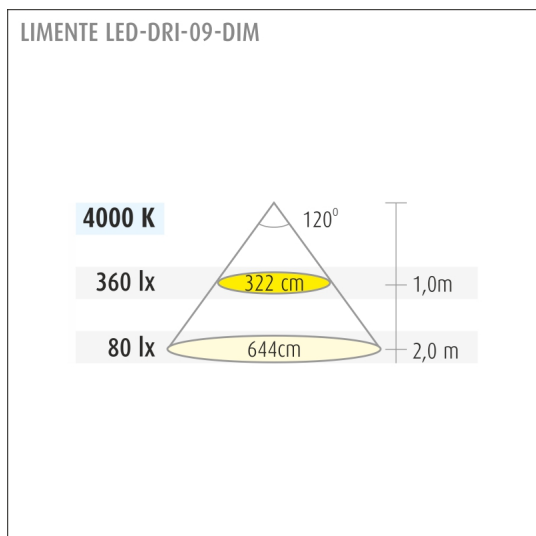

LED-DRI 09DIM