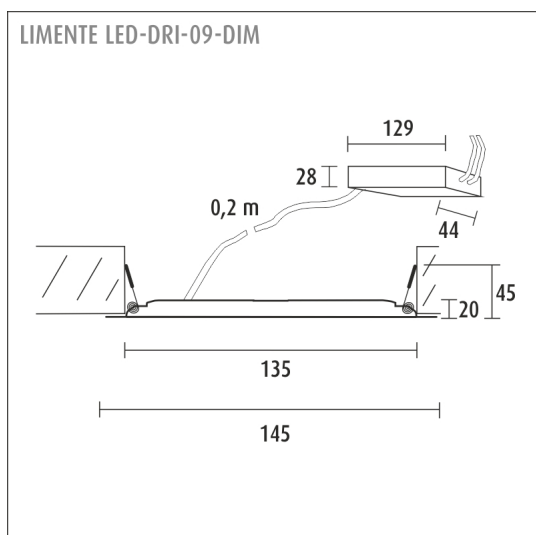

LED-DRI 09DIM