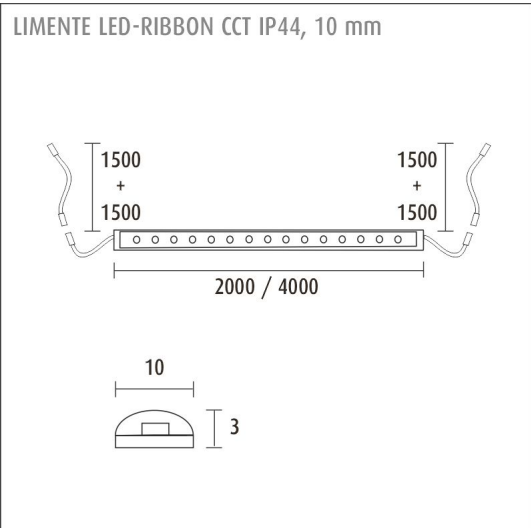

RIBBON 20 CCT LUX