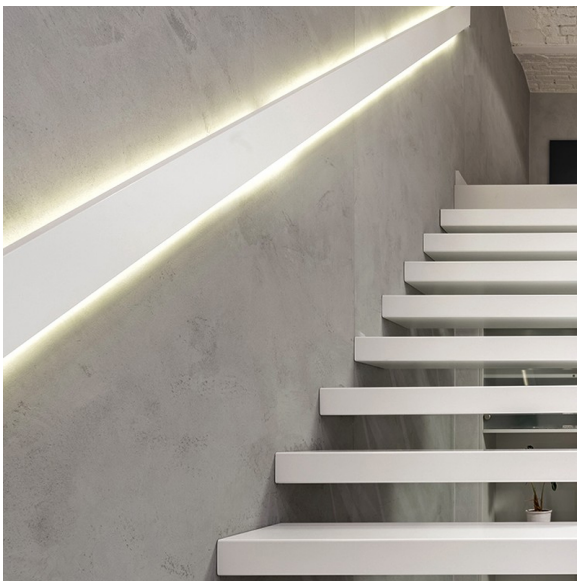

TOIMITUKSEEN SISÄLTYVÄT TUOTTEET

- led-nauha, jossa 1,5m virransyöttöjohto liittimin molemmissa päissä
- 2 x 1,5m virransyöttöjohto TOP-liittimin

Monikäyttöinen Led-nauha värilämpötilansäädöllä

LIMENTE LED-RIBBON IP44 CCT LUX kuuluu LIMENTE CCT -mallistoon, jossa himmentämisen lisäksi myös valon värilämpötilaa voidaan säätää. Värilämpötilan säädön ansiosta voit helposti muuttaa huoneen tunnelmaa tilanteeseen sopivaksi. LIMENTE LED-RIBBON on tehokas, lyhennettävissä oleva led-nauha, jossa ledit ovat erittäin lähellä toisiaan (196 led / metri). Nauhaa käytetään keittiön työskentelyvalaistuksen lisäksi epäsuorana valona esimerkiksi peilien takana, sokkeleissa, kalusteissa, katoissa sekä kaikkialla, missä valaisin halutaan hyvin näkymättömäksi. Erityisesti LIMENTE VALAISINLISTAan asennettuna valo on miellyttävän yhtenäistä ja tasaista. Värilämpötilan säädön ansiosta voit helposti muuttaa huoneen tunnelmaa tilanteeseen sopivaksi ja erityisesti LIMENTE-profiileihin asennettuna valo on miellyttävän yhtenäistä ja tasaista.

Led-nauhan vakiopituudet ovat 2 ja 4 m ja led-nauhan voi lyhentää haluttuun mittaan noin 6,6 cm välein, mikä mahdollistaa erilaiset yksilölliset ratkaisut. Valaisimessa käytetään laadukkaita ledejä, joiden värinsoitinindeksi on Ra>95, hyötysuhde 100 lm/W, valoteho 683 - 1505 lm/m ja värilämpötila noin 2700K-6000K. Valaisimessa on profiilin lisäksi mattapintainen suojus (diffusori), joka tekee valosta pisteetöntä ja samalla muuttaa valoa hieman lämpimämmän sävyiseksi. Kaikki valaistusarvot on annettu led-nauhalle ilman suojusta.

[Lue lisää kotisivulta](#)

Himmennys ja valaistuksen ohjaus

Säätämällä valaisimia voit muokata valaistusta ja luoda kotiisi tilanteeseen sopivan valaistuksen. Himmentämällä ja säätämällä värilämpötilaa LIMENTE LED-RIBBON CCT LUX -valonauhassa muutat kodin valaistusta tehokkaasta ja kirkkaasta hämärään ja kodikkaaseen. Halutessasi voit samalla säätimellä säätää kaikkia huoneessa olevia LIMENTE-valaisimia, mukaan lukien erilaiset katto-, paneeli- ja välitilavalaisimet. Valaisimet säätävät tasaisen miellyttävästi ja yhtäaikaaisesti muuttamalla kerralla koko tilan tunnelmaa.

[Lue lisää kotisivulta](#)

Helppo asennus

LIMENTE LED-RIBBON IP44 CCT LUX-nauhan asennus on nopea ja helppo suorittaa. Virransyöttöjohto, joka usein piilotetaan esim. kaapin taakse, laitetaan valmiiksi paikoilleen siten, että urospää tulee lähelle virtalähdettä ja naaras lähelle LED-RIBBON CCT LUX-valonauhaa. Valonauhasta poistetaan teipin suojakalvo ja nauha painetaan asennuspaikkaan. Lopuksi virransyöttöjohto kytketään kiinni valonauhaan sekä virtalähteeseen pikaliittimillä.

[Lue lisää kotisivulta](#)