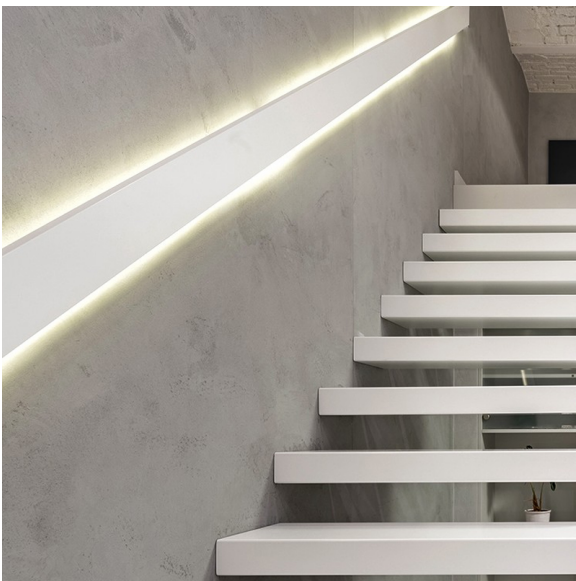

TOIMITUKSEEN SISÄLTYVÄT TUOTTEET

- led-nauha, jossa 1,5m virransyöttöjohto liittimin molemmissa päissä
- 2 x 1,5m virransyöttöjohto TOP-liittimin

Monikäyttöinen Led-nauha värilämpötilansäädöllä

LIMENTE LED-RIBBON IP44 CCT LUX kuuluu LIMENTE CCT -mallistoon, jossa himmentämisen lisäksi myös valon värilämpötilaa voidaan säätää. Värilämpötilan säädön ansiosta voit helposti muuttaa huoneen tunnelmaa tilanteeseen sopivaksi. LIMENTE LED-RIBBON on tehokas, lyhennettävissä oleva led-nauha, jossa ledit ovat erittäin lähellä toisiaan (196 led / metri). Nauhaa käytetään keittiön työskentelyvalaistuksen lisäksi epäsuorana valona esimerkiksi peilien takana, sokkeleissa, kalusteissa, katoissa sekä kaikkialla, missä valaisin halutaan hyvin näkymättömäksi. Erityisesti LIMENTE VALAISINLISTAan asennettuna valo on miellyttävän yhtenäistä ja tasaista. Värilämpötilan säädön ansiosta voit helposti muuttaa huoneen tunnelmaa tilanteeseen sopivaksi ja erityisesti LIMENTE-profiileihin asennettuna valo on miellyttävän yhtenäistä ja tasaista.

Led-nauhan vakiopituudet ovat 2 ja 4 m ja led-nauhan voi lyhentää haluttuun mittaan noin 6,6 cm välein, mikä mahdollistaa erilaiset yksilölliset ratkaisut. Valaisimessa käytetään laadukkaita ledejä, joiden värinsoitinindeksi on Ra>95, hyötysuhde 100 lm/W, valoteho 683 - 1505 lm/m ja värilämpötila noin 2700K-6000K. Valaisimessa on profiilin lisäksi mattapintainen suojus (diffusori), joka tekee valosta pisteetöntä ja samalla muuttaa valoa hieman lämpimämmän sävyiseksi. Kaikki valaistusarvot on annettu led-nauhalle ilman suojusta.

[Lue lisää kotisivulta](#)

Himmennys ja valaistuksen ohjaus

Säätämällä valaisimia voit muokata valaistusta ja luoda kotiisi tilanteeseen sopivan valaistuksen. Himmentämällä ja säätämällä värilämpötilaa LIMENTE LED-RIBBON CCT LUX -valonauhassa muutat kodin valaistusta tehokkaasta ja kirkkaasta hämärään ja kodikkaaseen. Halutessasi voit samalla säätimellä säätää kaikkia huoneessa olevia LIMENTE-valaisimia, mukaan lukien erilaiset katto-, paneeli- ja välitilavalaisimet. Valaisimet säätävät tasaisen miellyttävästi ja yhtäaikaaisesti muuttamalla kerralla koko tilan tunnelmaa.

[Lue lisää kotisivulta](#)

Helppo asennus

LIMENTE LED-RIBBON IP44 CCT LUX-nauhan asennus on nopea ja helppo suorittaa. Virransyöttöjohto, joka usein piilotetaan esim. kaapin taakse, laitetaan valmiiksi paikoilleen siten, että urospää tulee lähelle virtalähdettä ja naaras lähelle LED-RIBBON CCT LUX-valonauhaa. Valonauhasta poistetaan teipin suojakalvo ja nauha painetaan asennuspaikkaan. Lopuksi virransyöttöjohto kytketään kiinni valonauhaan sekä virtalähteeseen pikaliittimillä.

[Lue lisää kotisivulta](#)