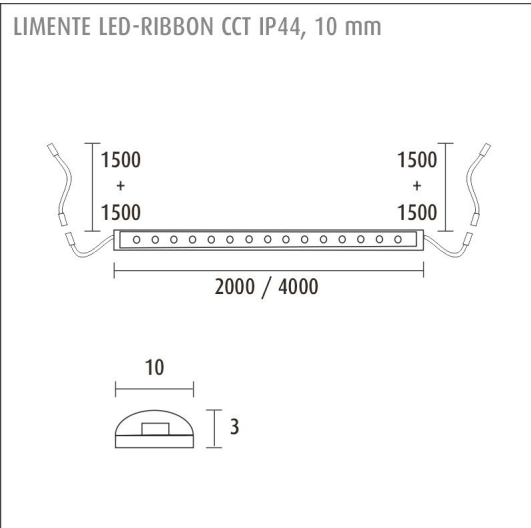

RIBBON 40 CCT LUX