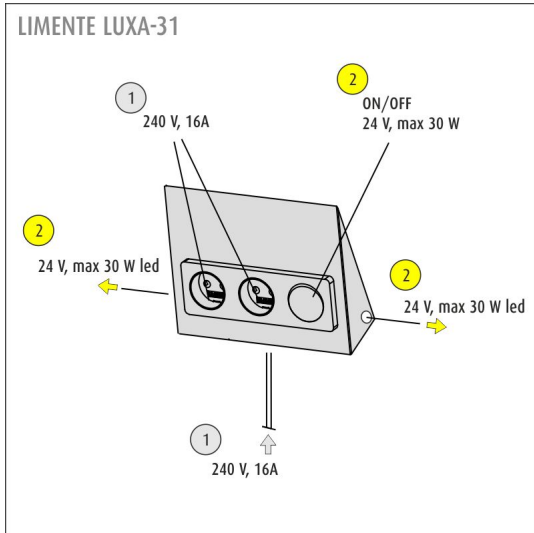

LUXA-31 PISTORASIA KYTK. RST