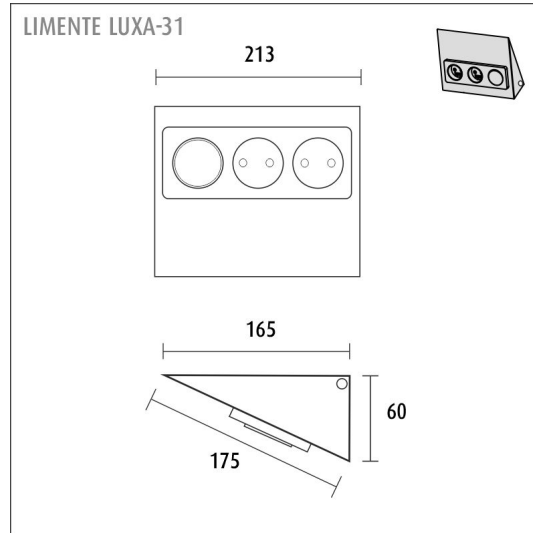

LUXA-31 PISTORASIA KYTK. RST