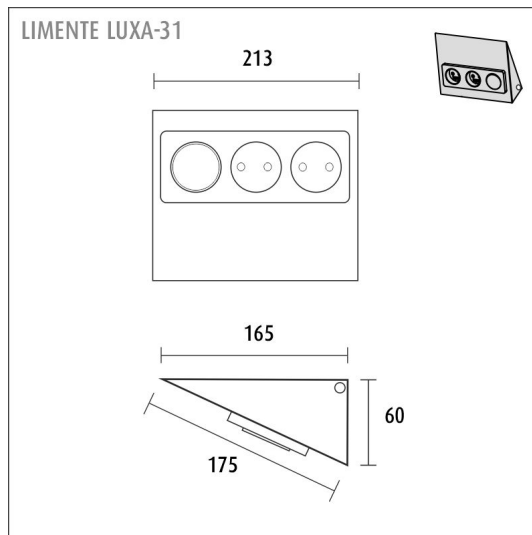

LUXA-31 PISTORASIA KYTK. MU