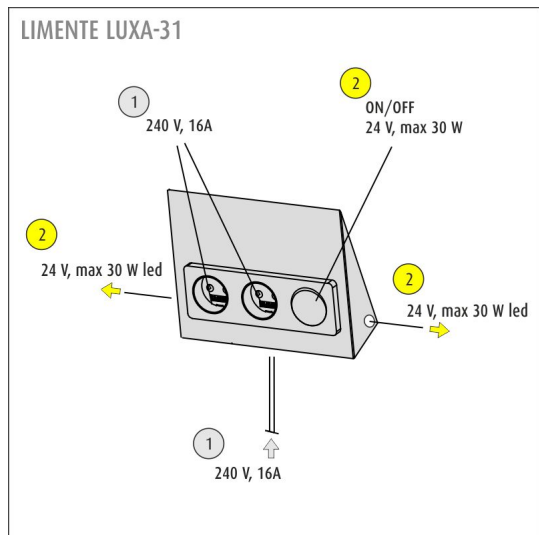

LUXA-31 PISTORASIA KYTK. MU