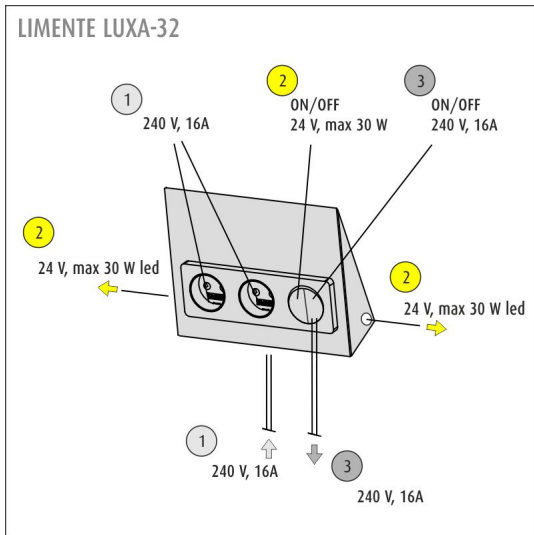

LUXA-32 PISTORASIA KYTKIMELLÄ, RST