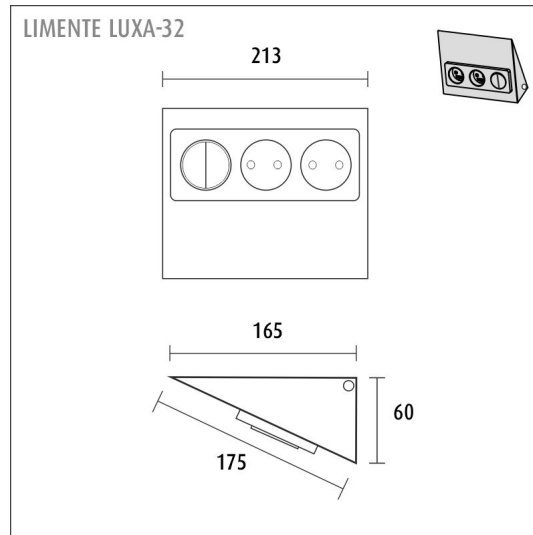

LUXA-32 PISTORASIA KYTKIMELLÄ, RST