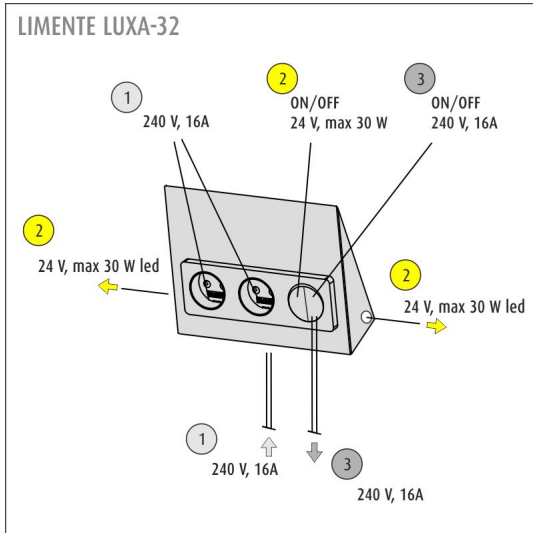

LUXA-32 PISTORASIA KYTKIMELLÄ, VALKOINEN