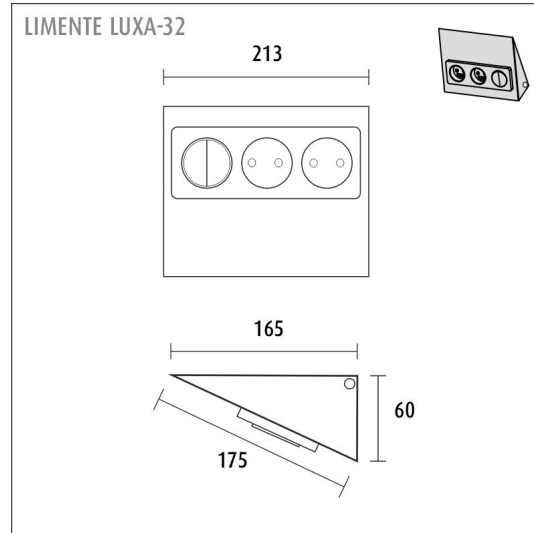

LUXA-32 PISTORASIA KYTKIMELLÄ, VALKOINEN