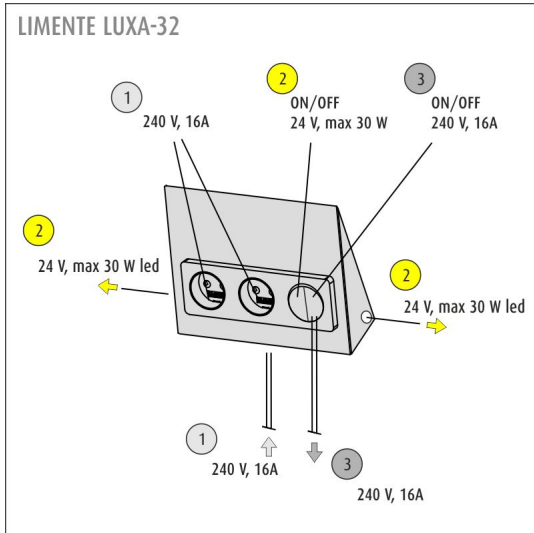

LUXA-32 PISTORASIA KYTKIMELLÄ, MUSTA