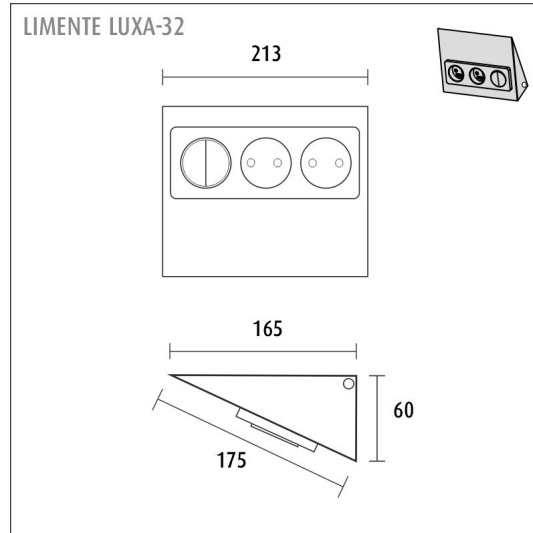

LUXA-32 PISTORASIA KYTKIMELLÄ, MUSTA