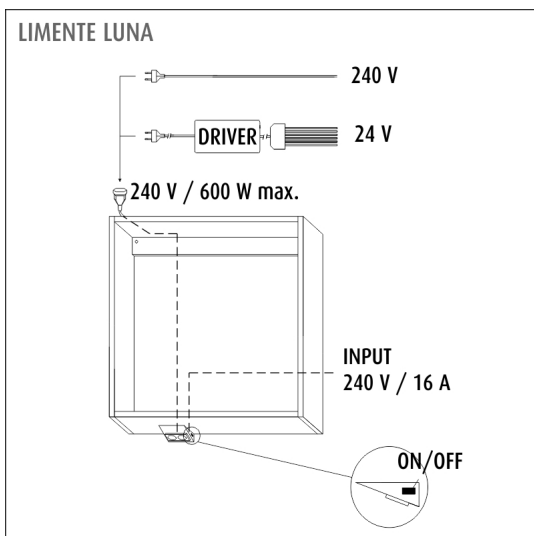

LIMENTE LUNA-2 PISTORASIA KYTKIMELLÄ RST