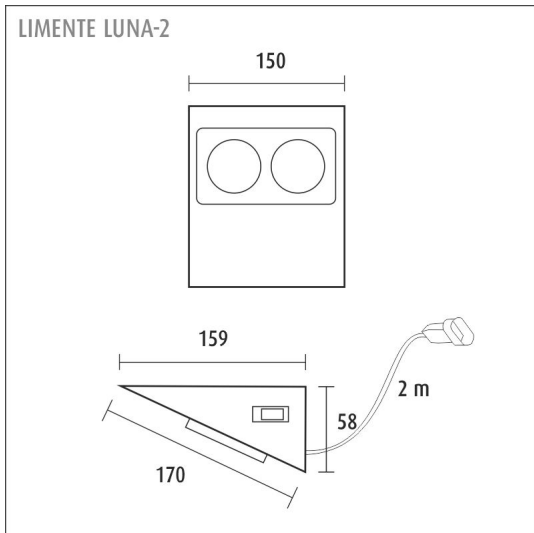

LIMENTE LUNA-2 PISTORASIA KYTKIMELLÄ RST