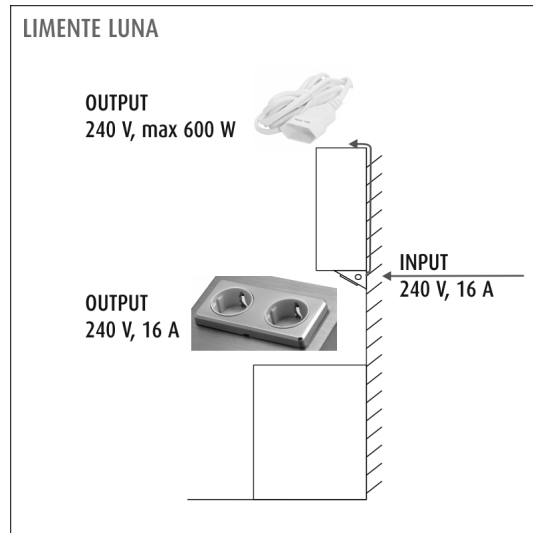

LIMENTE LUNA-2 PISTORASIA KYTKIMELLÄ RST