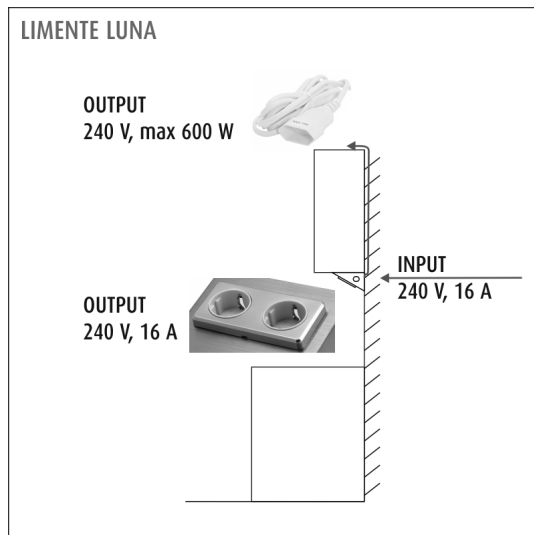

LUNA-2 PISTORASIA KYTKIMELLÄ, VALKOINEN