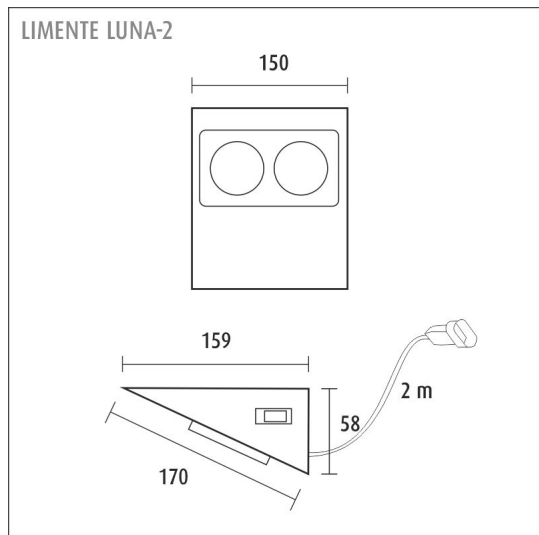

LUNA-2 PISTORASIA KYTKIMELLÄ, VALKOINEN