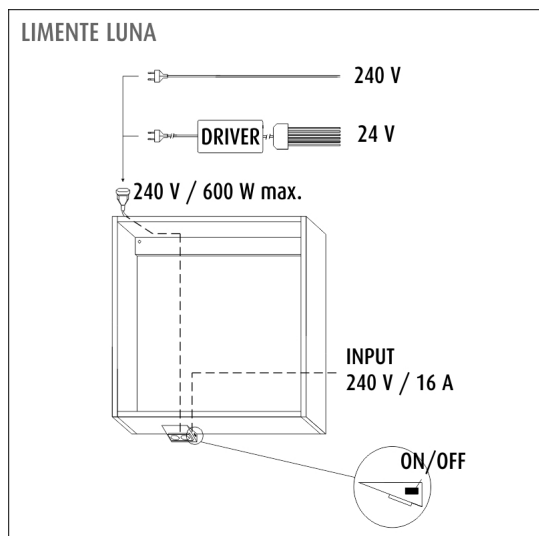

LUNA-2 PISTORASIA KYTKIMELLÄ, VALKOINEN