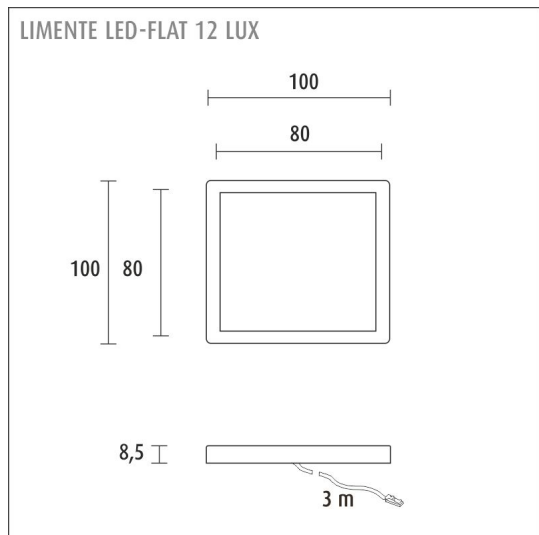

LED-FLAT 12 LUX