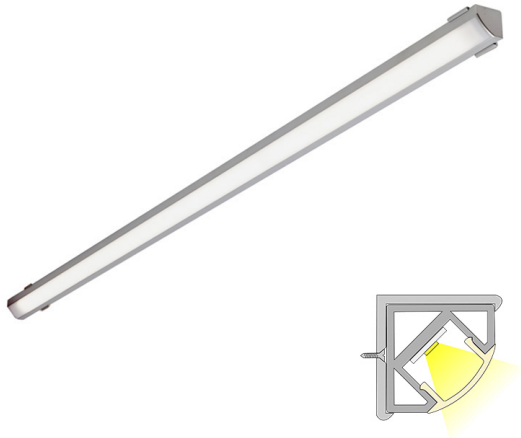

LED-CORNER LUX

2m | 4000 K | alumiini | 180 led/m | 1300 lm/m | Ra>90
Tuotekoodi: 682321

Monipuolinen kulmaprofiili

LIMENTE LED-CORNER IP44 LUX kuuluu LIMENTE LUX -mallistoon, jossa tuotteen elinikä ja valaisimen tekniset ominaisuudet, kuten värinasto, ovat mahdollisimman hyvät. LED-CORNER LUX on monipuolinen, lyhennettävissä oleva työ- ja tunnelmavalaisin, jota voi käyttää kaikenlaisissa tiloissa, joissa valoprofiili voidaan sijoittaa nurkkaan. Valo on tyylikkään jatkuva ilman valon katkaisevia liitoskohtia ja yhtenäinen profiili antaa tasaisesti valoa koko alueelle.

Katso kohdasta "Asennuskuvat" käyttövinkkejä, miten LED-CORNER voidaan sijoittaa keittiön välitilaan työskentelyvaloksi, keittiön yläkaapin päälle epäsuoraksi valoksi tai miten sitä voidaan käyttää esimerkiksi komeron sisätilan valaisemiseen. LIMENTE LED-CORNER - valaisimet ovat saatavilla kolmessa upeassa värissä (alumiini, musta ja valkoinen), useassa eri pituudessa (2-6m) sekä kolmessa värilämpötilassa (3000K, 4000K ja 2700K-6000K). Alumiiniprofiilin pituus on aina 2 m ja se on lyhennettävissä.

[Lue lisää kotisivulta](#)

Helppo asennus

LIMENTE LED-CORNER IP44 LUX -valaisimen asennus on nopea ja helppo suorittaa mukana tulevien asennustarvikkeiden avulla.

[Lue lisää kotisivulta](#)

TOIMITUKSEEN SISÄLTYVÄT TUOTTEET

- alumiiniprofiili 2 m
- päätykappaleet
- kiinnikkeet
- led-nauha 2 m, jossa virransyöttö molemmissa päissä
- 3m syöttöjohdot 2 kpl

LED-CORNER 20, 4000K

TUOTTEEN PERUSTIEDOT

TUOTEKOODI	682321
VIIVAKOODI	6430022831452
SÄHKÖNUMERO	4118911
ETIM YLEISNIMI JA TUOTESARJA	Valoprofiili/-nauha
ETIM LUOKKA	EC002706
ETIM TUOTERYHMÄ	41 Sisävalaisimet
VALAISIMEN VÄRI	Alulook
VALONLÄHDE	LED