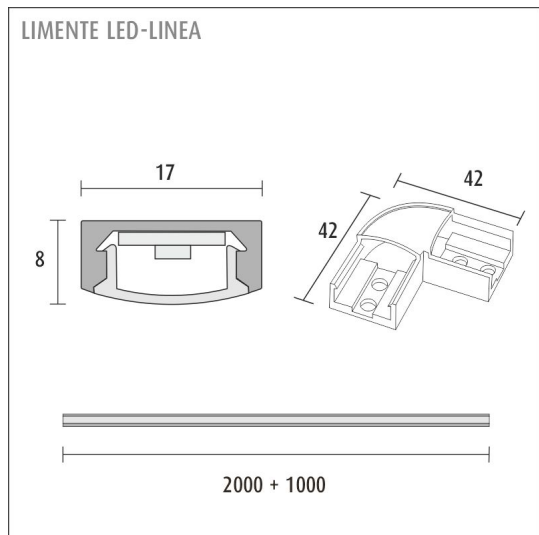

LED-LINEA 20 COM, 4000 K