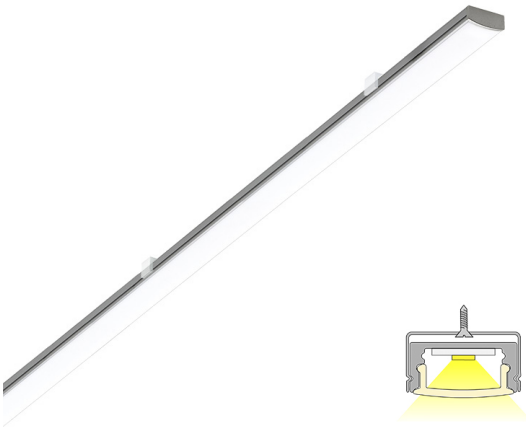

LED-LINEA

alumiini | 4000 K | 180 led/m | 1080 lm/m | Ra>85
Tuotekoodi: 682329

Monipuolinen profiilivalaisin

LIMENTE LED-LINEA on monipuolinen, lyhennettävissä oleva työ- ja tunnelmavalaisin, jota voidaan käyttää keittiön työskentelyvalaistuksen lisäksi epäsuorana valona kaapin päällä, syvennyksissä, sokkeleissa, katoissa yms. Valo on tyylikkään jatkuva ilman valon katkaisevia liitoskohtia ja yhtenäinen profiili antaa tasaisesti valoa koko alueelle. Keittiön välitilassa LED-LINEA sijoitetaan lähelle yläkaapin etureunaa. Katso kohdasta asennuskuvat käyttövinkkejä, miten LED-LINEA voidaan sijoittaa keittiön välitilaan työskentelyvaloksi, keittiön yläkaapin päälle epäsuoraksi valoksi tai miten sitä voidaan käyttää esimerkiksi katon urassa epäsuorana valona. LIMENTE LED-LINEA -valaisimet ovat saatavilla useassa eri pituudessa (2–6 m) sekä kolmessa värilämpötilassa (3000K, 4000K ja 2700K–6000K). Alumiiniprofiilin pituus on aina 2 m ja se on lyhennettävissä.

LIMENTE LED-LINEA IP44:n vakiopituudet ovat 2 ja 4 m ja led-nauhan voi lyhentää haluttuun mittaan noin 3,3 cm välein, mikä mahdollistaa erilaiset, yksilölliset ratkaisut. Kaapelikourun ja kulmapalojen ansiosta syöttöjohdot saadaan tyylikkäästi piiloon. Valaisimessa käytetään laadukkaita ledejä, joiden värintoistoindeksi on Ra>85, hyötysuhde 80 lm/W, valoteho 1080 lm/m ja värilämpötila noin 4000K (pieniä värilämpötilaeroja voi olla tuotantoerittäin). Valaisimessa on profiiliin lisäksi mattapintainen suojuus (diffusori), joka tekee valosta pisteetöntä ja samalla muuttaa valoa hieman lämpimämmän sävyiseksi. Kaikki valaistusarvot on annettu led-nauhalle ilman suojusta.

[Lue lisää kotisivulta](#)

Helppo asennus

LIMENTE LED-LINEA -valaisimen asennus on nopea ja helppo suorittaa mukana tulevien asennustarvikkeiden avulla.

[Lue lisää kotisivulta](#)

TOIMITUKSEEN SISÄLTYVÄT TUOTTEET