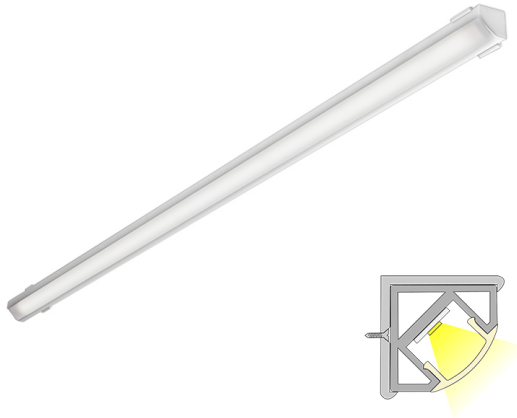

LED-CORNER LUX

valkoinen | 3000 K | 180 led/m | 1300 lm/m | Ra>90
Tuotekoodi: 682340

Monipuolinen kulmaprofiili

LIMENTE LED-CORNER IP44 LUX kuuluu LIMENTE LUX -mallistoon, jossa tuotteen elinikä ja valaisimen tekniset ominaisuudet, kuten värinasto, ovat mahdollisimman hyvät. LED-CORNER LUX on monipuolinen, lyhennettävissä oleva työ- ja tunnelmavalaisin, jota voi käyttää kaikenlaisissa tiloissa, joissa valoprofiili voidaan sijoittaa nurkkaan. Valo on tyylikkään jatkuva ilman valon katkaisevia liitoskohtia ja yhtenäinen profiili antaa tasaisesti valoa koko alueelle.

Katso kohdasta "Asennuskuvat" käyttövinkkejä, miten LED-CORNER voidaan sijoittaa keittiön välitilaan työskentelyvaloksi, keittiön yläkaapin päälle epäsuoraksi valoksi tai miten sitä voidaan käyttää esimerkiksi komeron sisätilan valaisemiseen. LIMENTE LED-CORNER -valaisimet ovat saatavilla kolmessa upeassa värissä (alumiini, musta ja valkoinen), useassa eri pituudessa (2-6 m) sekä kolmessa värilämpötilassa (3000K, 4000K ja 2700K-6000K). Alumiiniprofiilin pituus on aina 2 m ja se on lyhennettävissä.

[Lue lisää kotisivulta](#)

Helppo asennus

LIMENTE LED-CORNER IP44 LUX -valaisimen asennus on nopea ja helppo suorittaa mukana tulevien asennustarvikkeiden avulla.

[Lue lisää kotisivulta](#)

TOIMITUKSEEN SISÄLTÄVÄT TUOTTEET

- alumiiniprofiili 2 m
- päätykappaleet
- kiinnikkeet
- led-nauha 2 m, jossa virransyöttö molemmissa päissä
- 3m syöttöjohdot 2 kpl

LED-CORNER 20, 3000K, VALKOINEN

TUOTTEEN PERUSTIEDOT

TUOTEKOODI	682340
VIIVAKOODI	6438400001800
SÄHKÖNUMERO	4129711
ETIM YLEISNIMI JA TUOTESARJA	Valoprofiili/-nauha
ETIM LUOKKA	EC002706
ETIM TUOTERYHMÄ	41 Sisävalaisimet
VALAISIMEN VÄRI	Valkoinen
VALONLÄHDE	LED