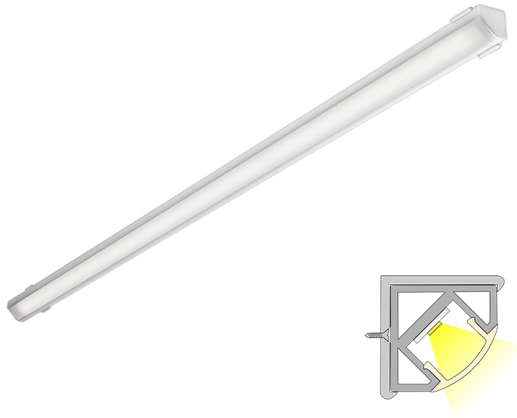

LED-CORNER LUX

valkoinen | 4000 K | 180 led/m | 1300 lm/m | Ra>90
Tuotekoodi: 682342

Monipuolinen kulmaprofiili

LIMENTE LED-CORNER IP44 LUX kuuluu LIMENTE LUX -mallistoon, jossa tuotteen elinikä ja valaisimen tekniset ominaisuudet, kuten värinasto, ovat mahdollisimman hyvät. LED-CORNER LUX on monipuolinen, lyhennettävissä oleva työ- ja tunnelmavalaisin, jota voi käyttää kaikenlaisissa tiloissa, joissa valoprofiili voidaan sijoittaa nurkkaan. Valo on tyylikkään jatkuva ilman valon katkaisevia liitoskohtia ja yhtenäinen profiili antaa tasaisesti valoa koko alueelle.

Katso kohdasta "Asennuskuvat" käyttövinkkejä, miten LED-CORNER voidaan sijoittaa keittiön välitilaan työskentelyvaloksi, keittiön yläkaapin päälle epäsuoraksi valoksi tai miten sitä voidaan käyttää esimerkiksi komeron sisätilan valaisemiseen. LIMENTE LED-CORNER -valaisimet ovat saatavilla kolmessa upeassa värissä (alumiini, musta ja valkoinen), useassa eri pituudessa (2-6 m) sekä kolmessa värilämpötilassa (3000K, 4000K ja 2700K-6000K). Alumiiniprofiilin pituus on aina 2 m ja se on lyhennettävissä.

[Lue lisää kotisivulta](#)

Helppo asennus

LIMENTE LED-CORNER IP44 LUX -valaisimen asennus on nopea ja helppo suorittaa mukana tulevien asennustarvikkeiden avulla.

[Lue lisää kotisivulta](#)

TOIMITUKSEEN SISÄLTYVÄT TUOTTEET

- alumiiniprofiili 2 m
- päätykappaleet
- kiinnikkeet
- led-nauha 2 m, jossa virransyöttö molemmissa päissä
- 3m syöttöjohdot 2 kpl

LED-CORNER 20, 4000K, VALKOINEN

TUOTTEEN PERUSTIEDOT

TUOTEKOODI	682342
VIIVAKOODI	6438400001824
SÄHKÖNUMERO	4129713
ETIM YLEISNIMI JA TUOTESARJA	Valoprofiili/-nauha
ETIM LUOKKA	EC002706
ETIM TUOTERYHMÄ	41 Sisävalaisimet
VALAISIMEN VÄRI	Valkoinen
VALONLÄHDE	LED