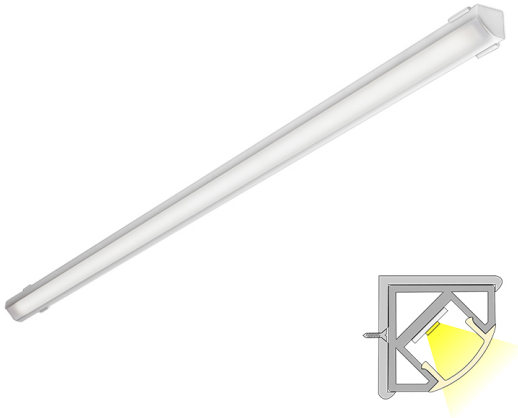

LED-CORNER LUX

valkoinen | 3000 K | 180 led/m | 1300 lm/m | Ra>90
Tuotekoodi: 682344

TOIMITUKSEEN SISÄLTYVÄT TUOTTEET

- alumiiniprofiili 2,15 m x 2
- päätykappaleet
- kiinnikkeet
- led-nauha 4 m, jossa virransyöttö molemmissa päissä
- 3m syöttöjohdot 2 kpl

Monipuolinen kulmaprofiili

LIMENTE LED-CORNER IP44 LUX kuuluu LIMENTE LUX -mallistoon, jossa tuotteen elinikä ja valaisimen tekniset ominaisuudet, kuten värinasto, ovat mahdollisimman hyvät. LED-CORNER LUX on monipuolinen, lyhennettävissä oleva työ- ja tunnelmavalaisin, jota voi käyttää kaikenlaisissa tiloissa, joissa valoprofiili voidaan sijoittaa nurkkaan. Valo on tyylikkään jatkuva ilman valon katkaisevia liitoskohtia ja yhtenäinen profiili antaa tasaisesti valoa koko alueelle.

Katso kohdasta "Asennuskuvat" käyttövinkkejä, miten LED-CORNER voidaan sijoittaa keittiön välitilaan työskentelyvaloksi, keittiön yläkaapin päälle epäsuoraksi valoksi tai miten sitä voidaan käyttää esimerkiksi komeron sisätilan valaisemiseen. LIMENTE LED-CORNER -valaisimet ovat saatavilla kolmessa upeassa värissä (alumiini, musta ja valkoinen), useassa eri pituudessa (2-6 m) sekä kolmessa värilämpötilassa (3000K, 4000K ja 2700K-6000K). Alumiiniprofiilin pituus on aina 2 m tai 2,15 m (valkoinen ja musta) ja se on lyhennettävissä.

[Lue lisää kotisivulta](#)

Helppo asennus

LIMENTE LED-CORNER IP44 LUX -valaisimen asennus on nopea ja helppo suorittaa mukana tulevien asennustarvikkeiden avulla.

[Lue lisää kotisivulta](#)

LED-CORNER 40, 3000K, VALKOINEN