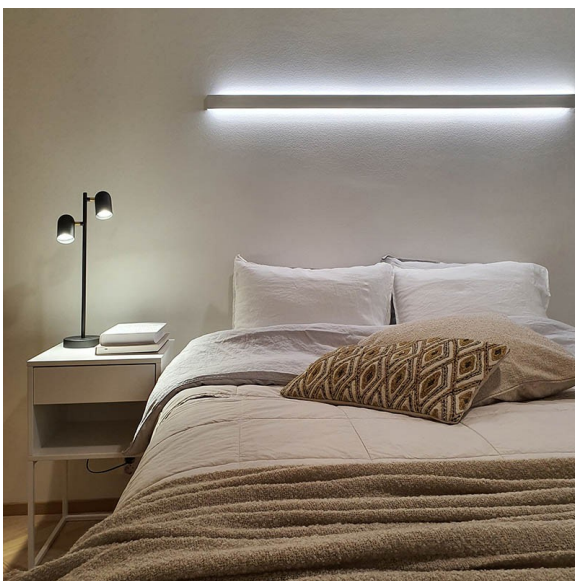

TOIMITUKSEEN SISÄLTYVÄT TUOTTEET

- alumiiniprofiili 2 m
- päätykappaleet
- kiinnikkeet
- led-nauha 2 m, jossa virransyöttö molemmissa päissä
- 3m syöttöjohdot 2 kpl