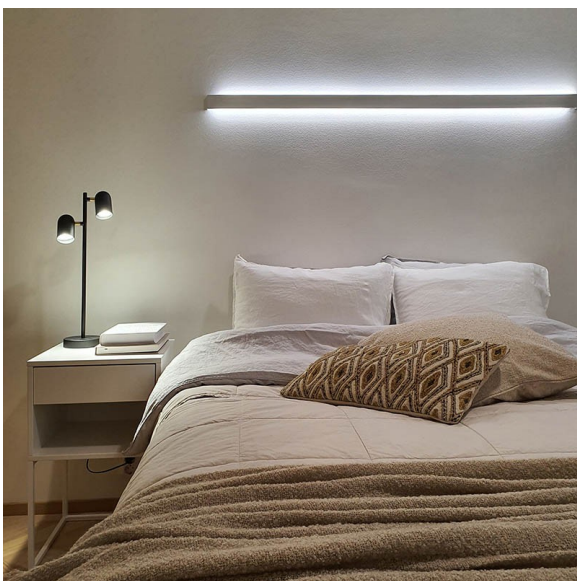

LED-DUO 40

4m | 4000K | valkoinen | 2x1080 lm/m | 180 led/m | Ra>85
Tuotekoodi: 682380

Kahteen suuntaan valaiseva seinävalaisin

LIMENTE LED-DUO IP44 B on minimalistinen ja selkeälinjainen, seinälle asennettava ylös- ja alaspäin valaiseva profiilivalaisin, joka on saatavilla mustana ja valkoisena. Valaisinta voi käyttää niin kodeissa kuin julkisissa tiloissa katseenvangitsijana, tunnelmavalona tai lukuvalona sängyn tai sohvan yläpuolella.

Haluttaessa ylä- ja alavaloa voidaan ohjata erikseen. LED-DUO:lla pystyy toteuttamaan kauniita ja tyylikkäitä epäsuoria valaistuksia kodin eri tiloihin, myös kylpyhuoneeseen IP44-luokan koteloinnin ansiosta. Valaisinprofiilia voidaan lyhentää haluttuun mittaan 3,3 cm välein, mikä mahdollistaa yksilölliset ratkaisut. LED-DUO on pinta-asenteinen valaisin, jolloin suunnittelun yhteydessä tulee ainoastaan huomioida virransyöttöjohdon tuonti valaisimelle. Alumiiniprofiilin pituus on aina 2 m ja se on lyhennettävissä.

[Lue lisää kotisivulta](#)

Himmennys ja valaistuksen ohjaus

Säätämällä valaisimia voit muokata valaistusta ja luoda kotiisi tilanteeseen sopivan valaistuksen. Portaattomalla himmentimellä on helppo luoda tilaan tunnelmaa ja uutta ilmettä. Himentämällä LIMENTE-valaisimia muutat kodin valaistusta tehokkaasta ja kirkkaasta hämäärään ja kodikkaaseen. Halutessasi voit samalla säätimellä säätää kaikkia huoneessa olevia LIMENTE-valaisimia mukaan lukien erilaiset katto-, paneeli- ja väliilavalaisimet. Valaisimet säätävät tasaisen miellyttävästi muuttaen koko tilan tunnelmaa.

[Lue lisää kotisivulta](#)

Helppo asennus

LIMENTE LED-DUO -valaisimen asennus on nopea ja helppo suorittaa mukana tulevien asennustarvikkeiden avulla.

[Lue lisää kotisivulta](#)

TOIMITUKSEEN SISÄLTYVÄT TUOTTEET