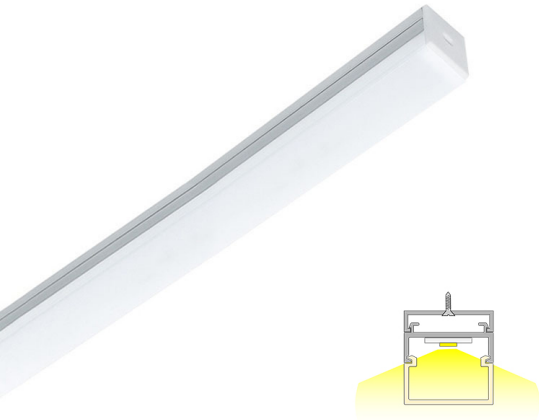

Katso kohdasta asennuskuvat käyttövinkkejä, miten LED-DECKER-profiilia voidaan käyttää keittiö- tai kylpyhuonekalusteiden valaisimissa. LIMENTE LED-DECKER -valaisimia on saatavilla useassa eri pituudessa (2-6 m) sekä kolmessa värilämpötilassa 3000K, 4000 K ja 2700 K - 6000 K. Alumiiniprofiilin pituus on aina 2 m ja se on lyhennettävissä.

[Lue lisää kotisivulta](#)

Himmennys ja valaistuksen ohjaus

Säätämällä valaisimia voit muokata valaistusta ja luoda kotiisi tilanteeseen sopivan valaistuksen. Portaattomalla himmentimellä on helppo luoda tilaan tunnelmaa ja uutta ilmettä. Himmentämällä LIMENTE-valaisimia muutat kodin valaistusta tehokkaasta ja kirkkaasta hämäärään ja kodikkaaseen. Halutessasi voit samalla säätimellä säätää kaikkia huoneessa olevia LIMENTE-valaisimia mukaan lukien erilaiset katto-, paneeli- ja välitilavalaisimet. Valaisimet säätävät tasaisen miellyttävästi muuttaen koko tilan tunnelmaa.

[Lue lisää kotisivulta](#)

Helppo asennus

LIMENTE LED-DECKER IP44 LUX -valaisimen asennus on nopea ja helppo suorittaa ruuvaamalla asennuslista haluttuun kohtaan ja painamalla valaisinprofiili siihen kiinni.

[Lue lisää kotisivulta](#)

TOIMITUKSEEN SISÄLTYVÄT TUOTTEET

- alumiiniprofiili 2 m
- päätykappaleet
- kiinnikkeet
- led-nauha 2 m, jossa virransyöttö molemmissa päissä
- 3m syöttöjohdot 2 kpl