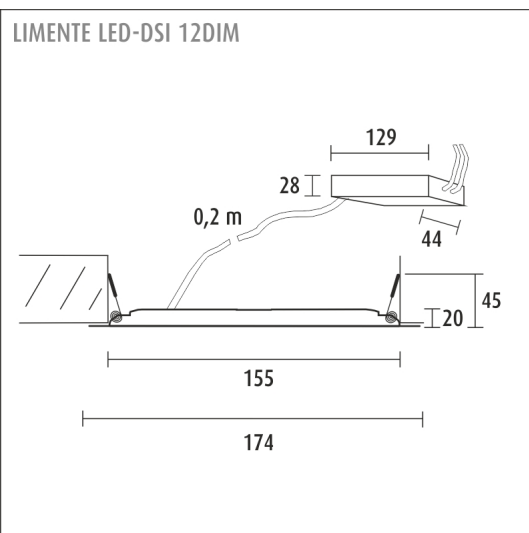

DSI-12DIM VIT PANELLAMPA