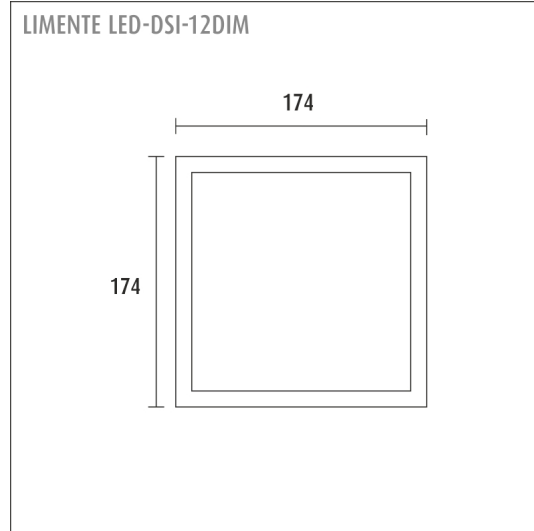

DSI-12DIM VIT PANELLAMPA