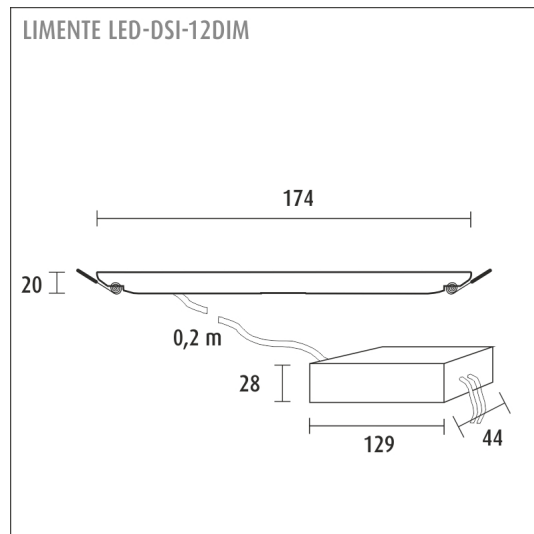

DSI-12DIM VIT PANELLAMPA