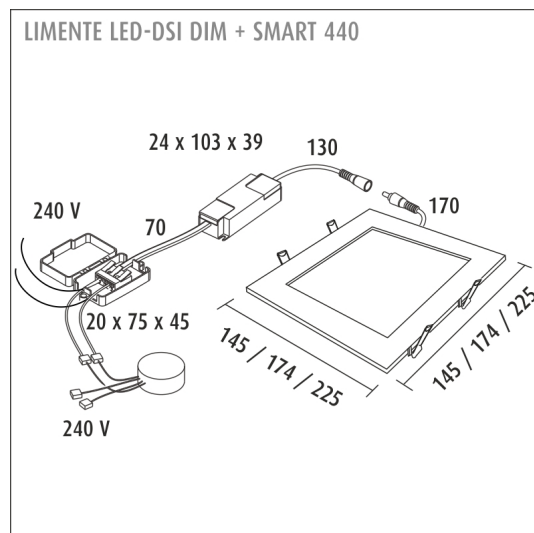

DSI-12DIM VIT PANELLAMPA