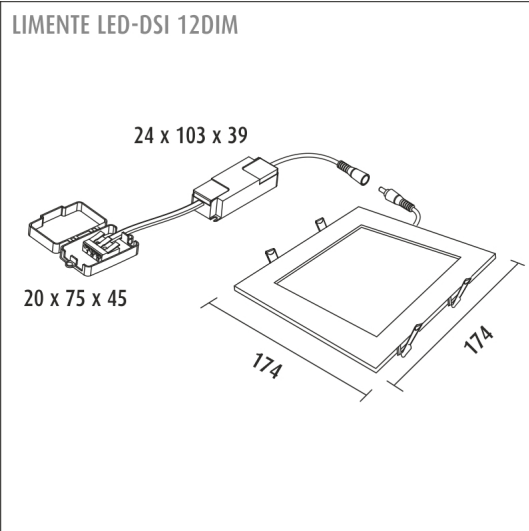

DSI-12DIM VIT PANELLAMPA