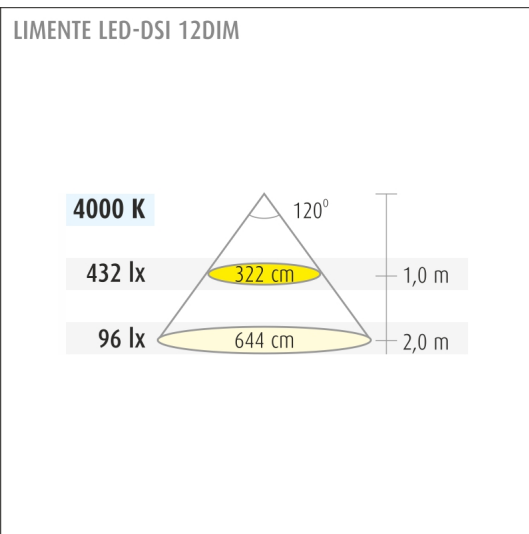

DSI-12DIM VIT PANELLAMPA